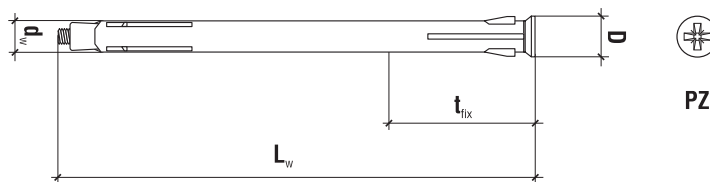

## L0 Frame mounting fastener, PZ

	Code	$d_w \times L_w$ [mm]	D [mm]	$t_{fix}$ [mm]	PZ	Pcs
<b>ø10</b>	LO-10072	10 x 72	13	42	PZ 3	100
	LO-10092	10 x 92	13	62	PZ 3	100
	LO-10112	10 x 112	13	82	PZ 3	100
	LO-10132	10 x 132	13	102	PZ 3	100
	LO-10152	10 x 152	13	122	PZ 3	100
	LO-10182	10 x 182	13	152	PZ 3	50
	LO-10202	10 x 202	13	172	PZ 3	50

## Z Cover cap for frame fastener - L0

Code	Colour	Diameter [mm]	Pcs
ZB	White	16	100
ZBR	Brown	16	100
ZCZ	Black	16	100
ZSZ	Gray	16	100